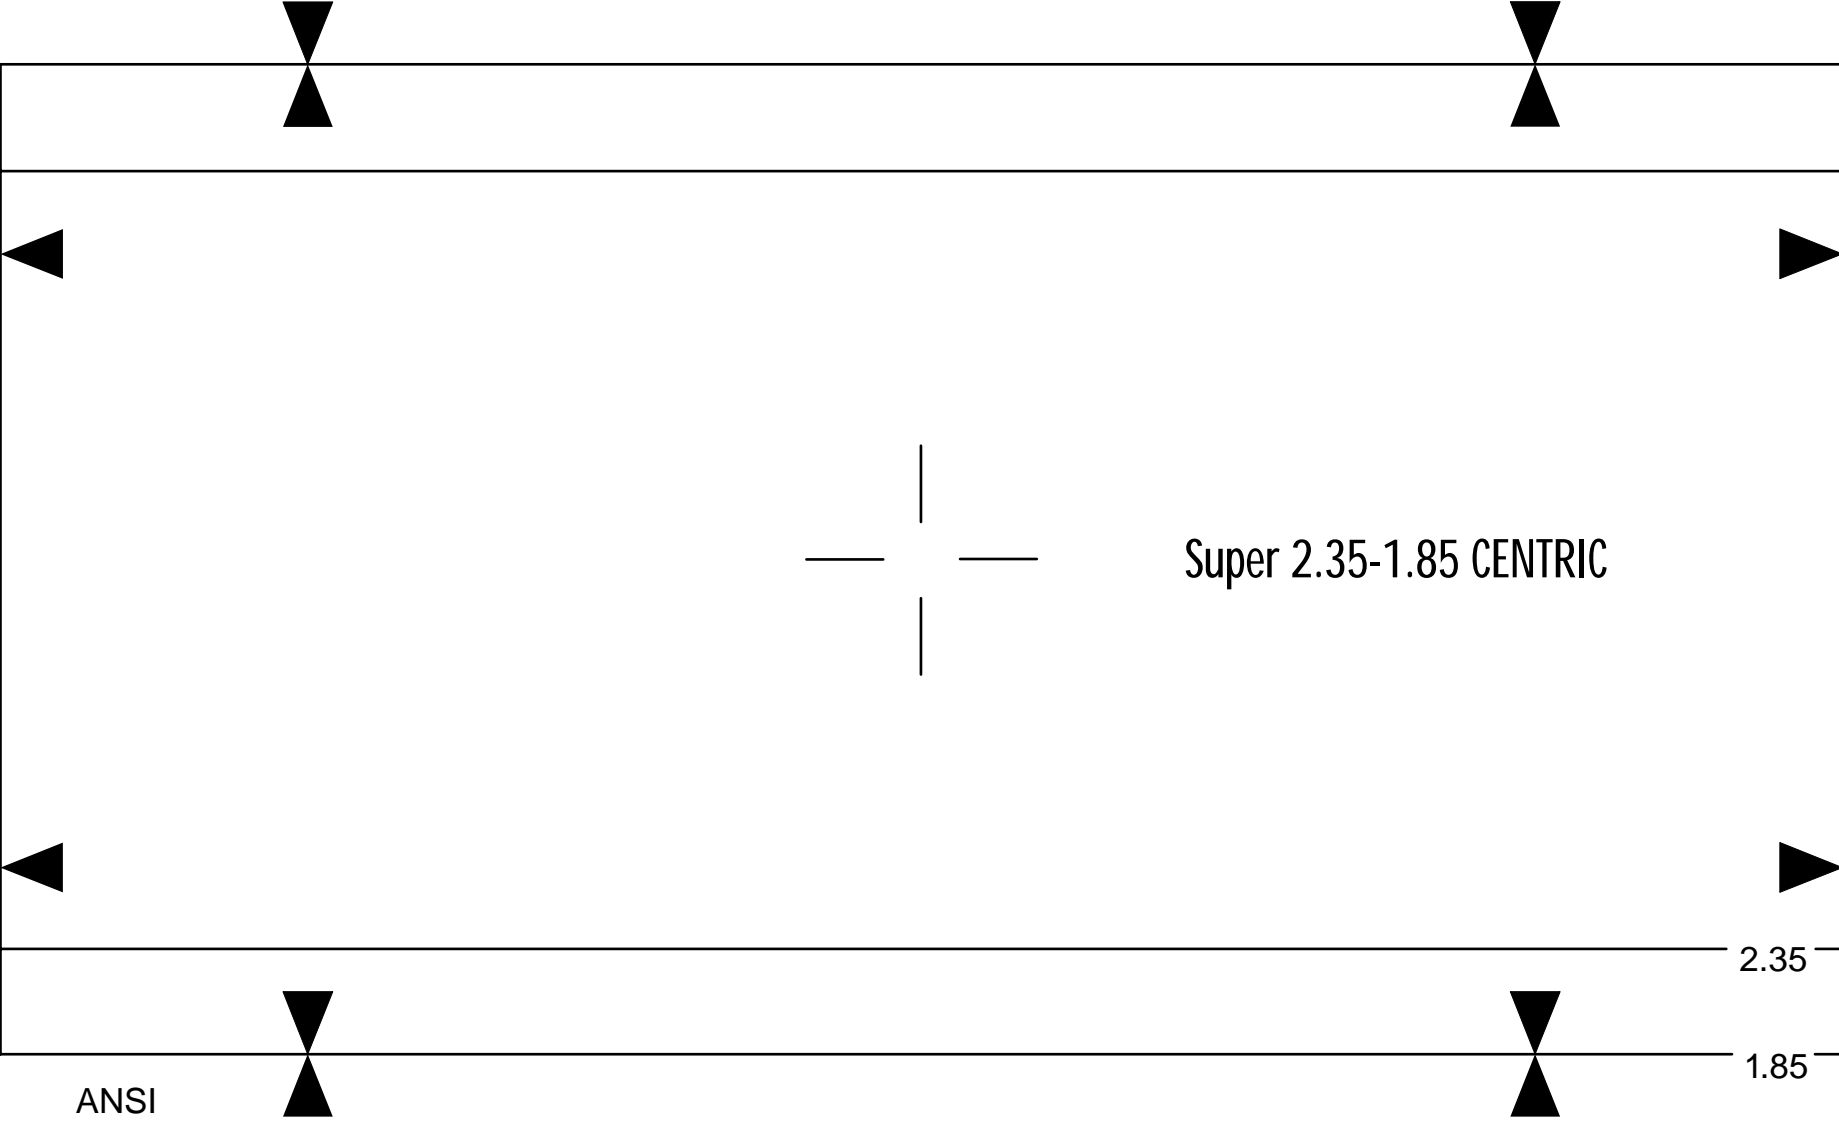

Super HDTV 1.78-TV

HDTV (S35)

ANSI

Super 1.85

1.85

S-1.85/ N-TV safe
centered on S 35

1.85

ANSI

Super TV-1.85-2.35 CTL

2.35

1.85

ANSI

3Perforation
Super HDTV 1.78-TV

3P - HDTV (S35)

1.33-TV

T.V. SAFE