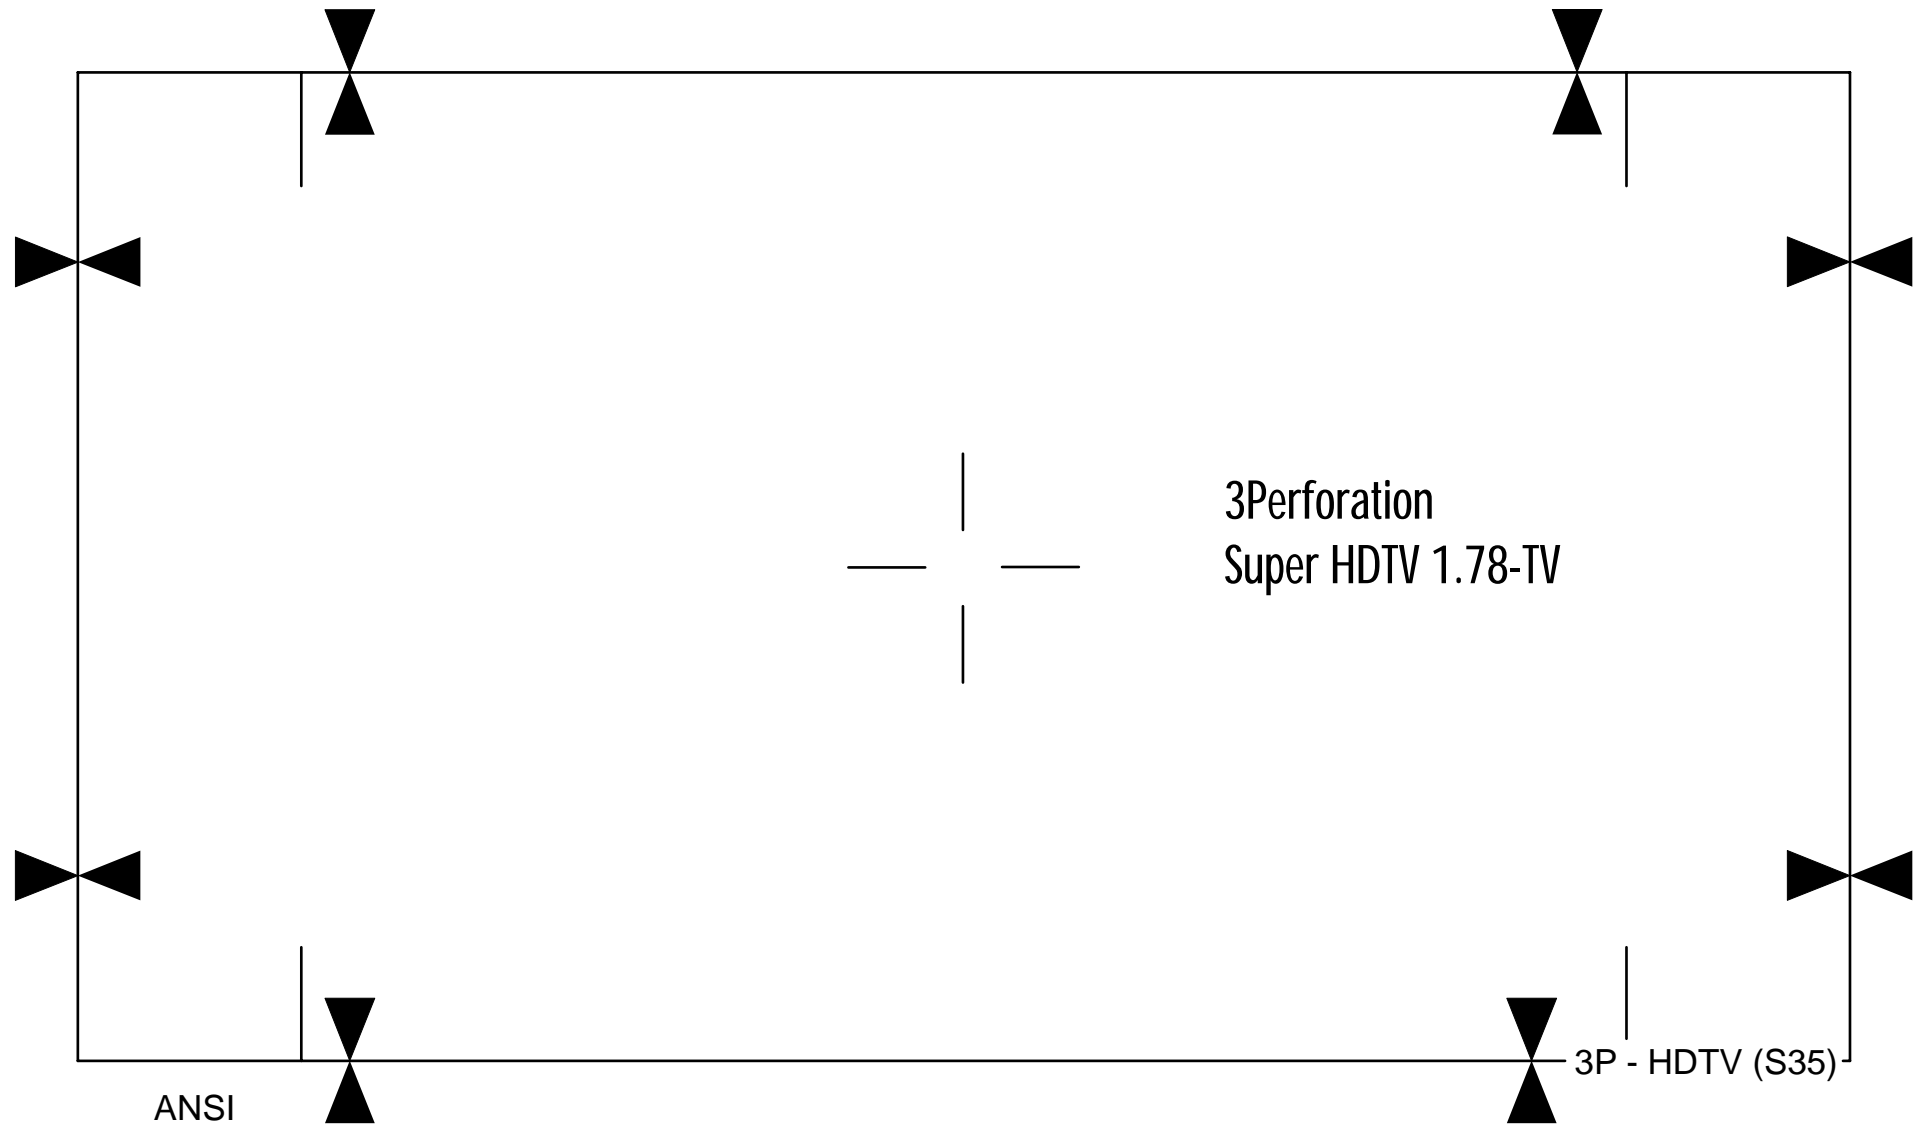

Super TV-1.85-2.35 CTL

2.35

1.85

ANSI

3Perforation
Super HDTV 1.78-TV

3P - HDTV (S35)

1.33-TV

T.V. SAFE