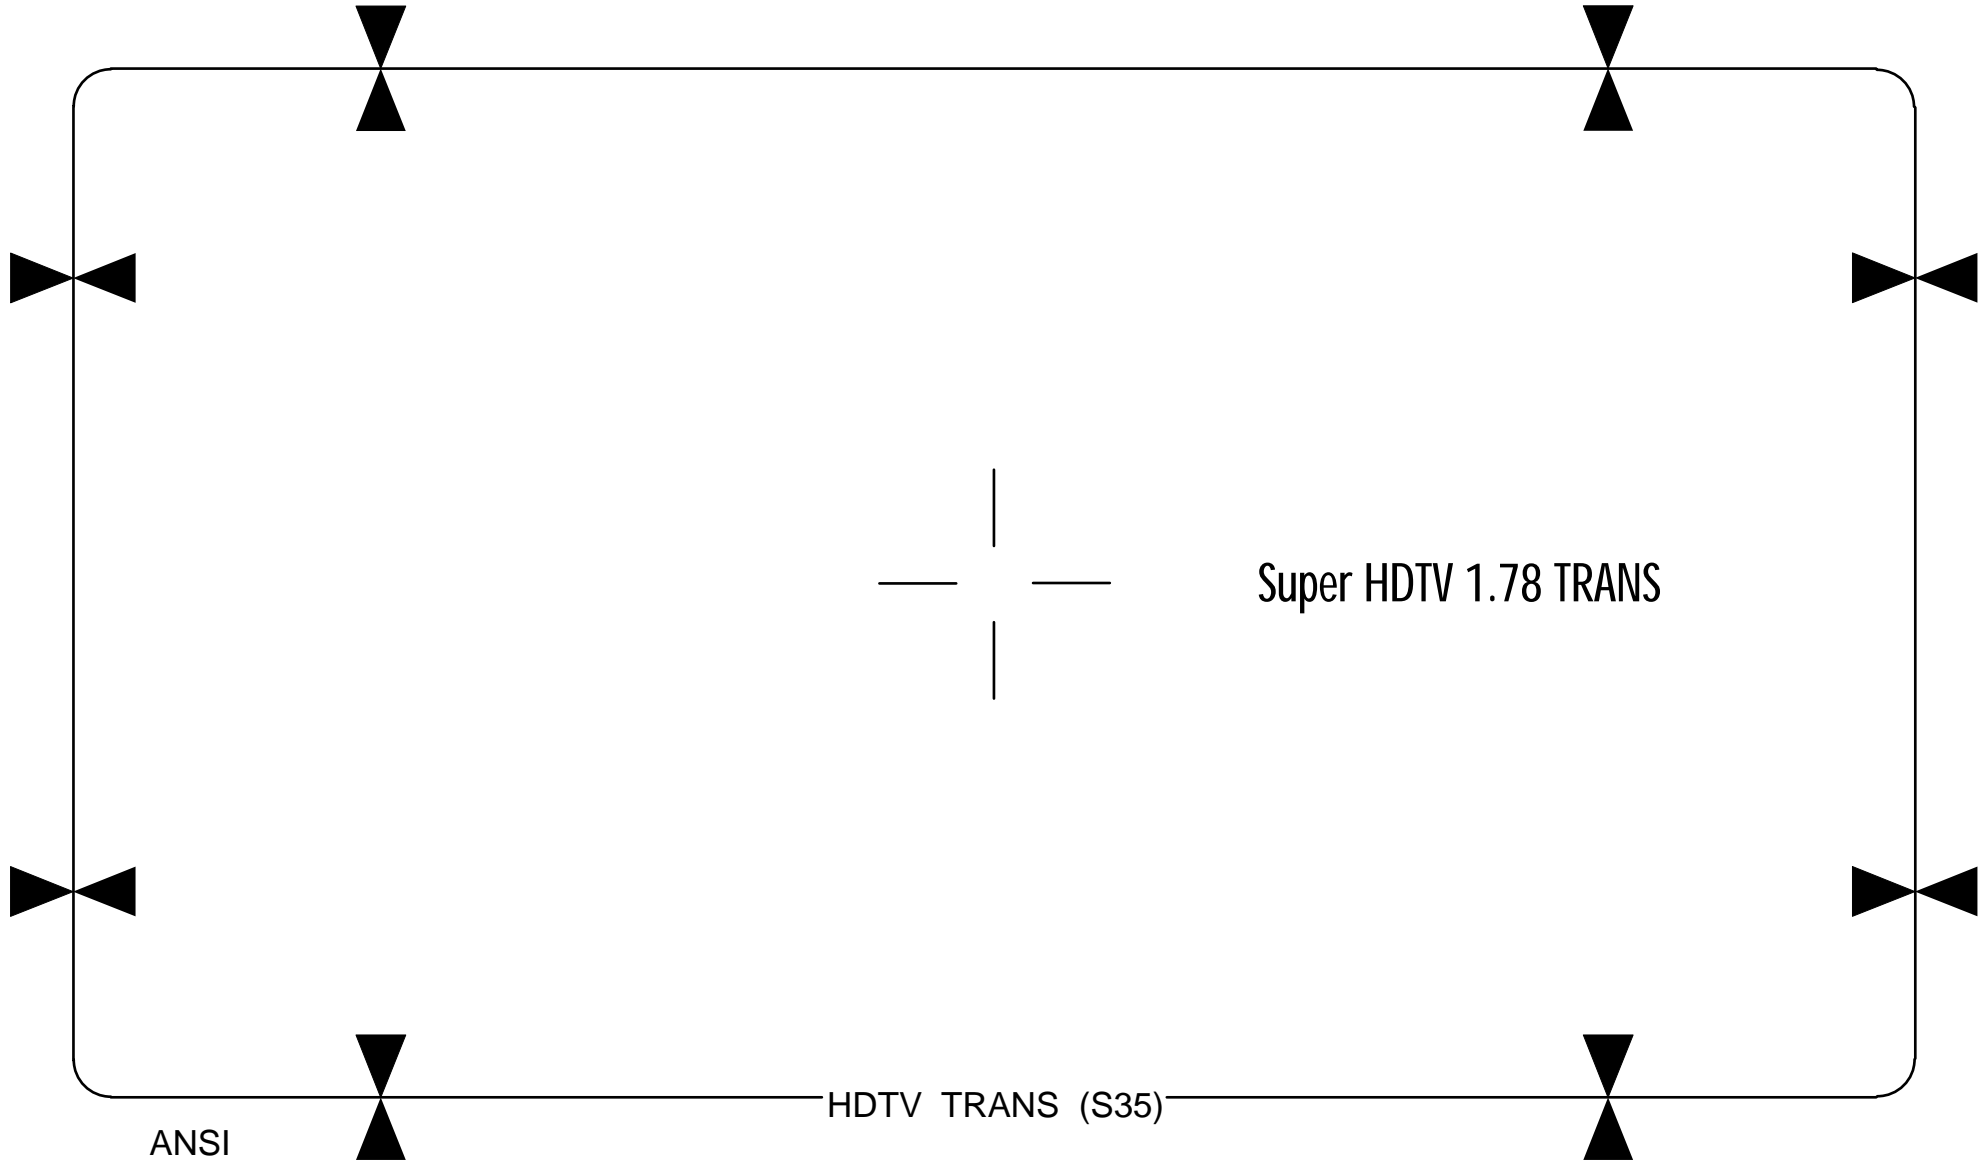

Super TV SAFE/1.85

ANSI

S-1.85

S. TV SAFE

ANSI

S-1.85

S. TV SAFE

Super TV SAFE/1.85 overlay

16:9 CGG

ANSI

HDTV SAFE (S35)

Super HDTV 1.78 SAFE

ANSI

HDTV TRANS (S35)

Super HDTV 1.78 TRANS

ANSI