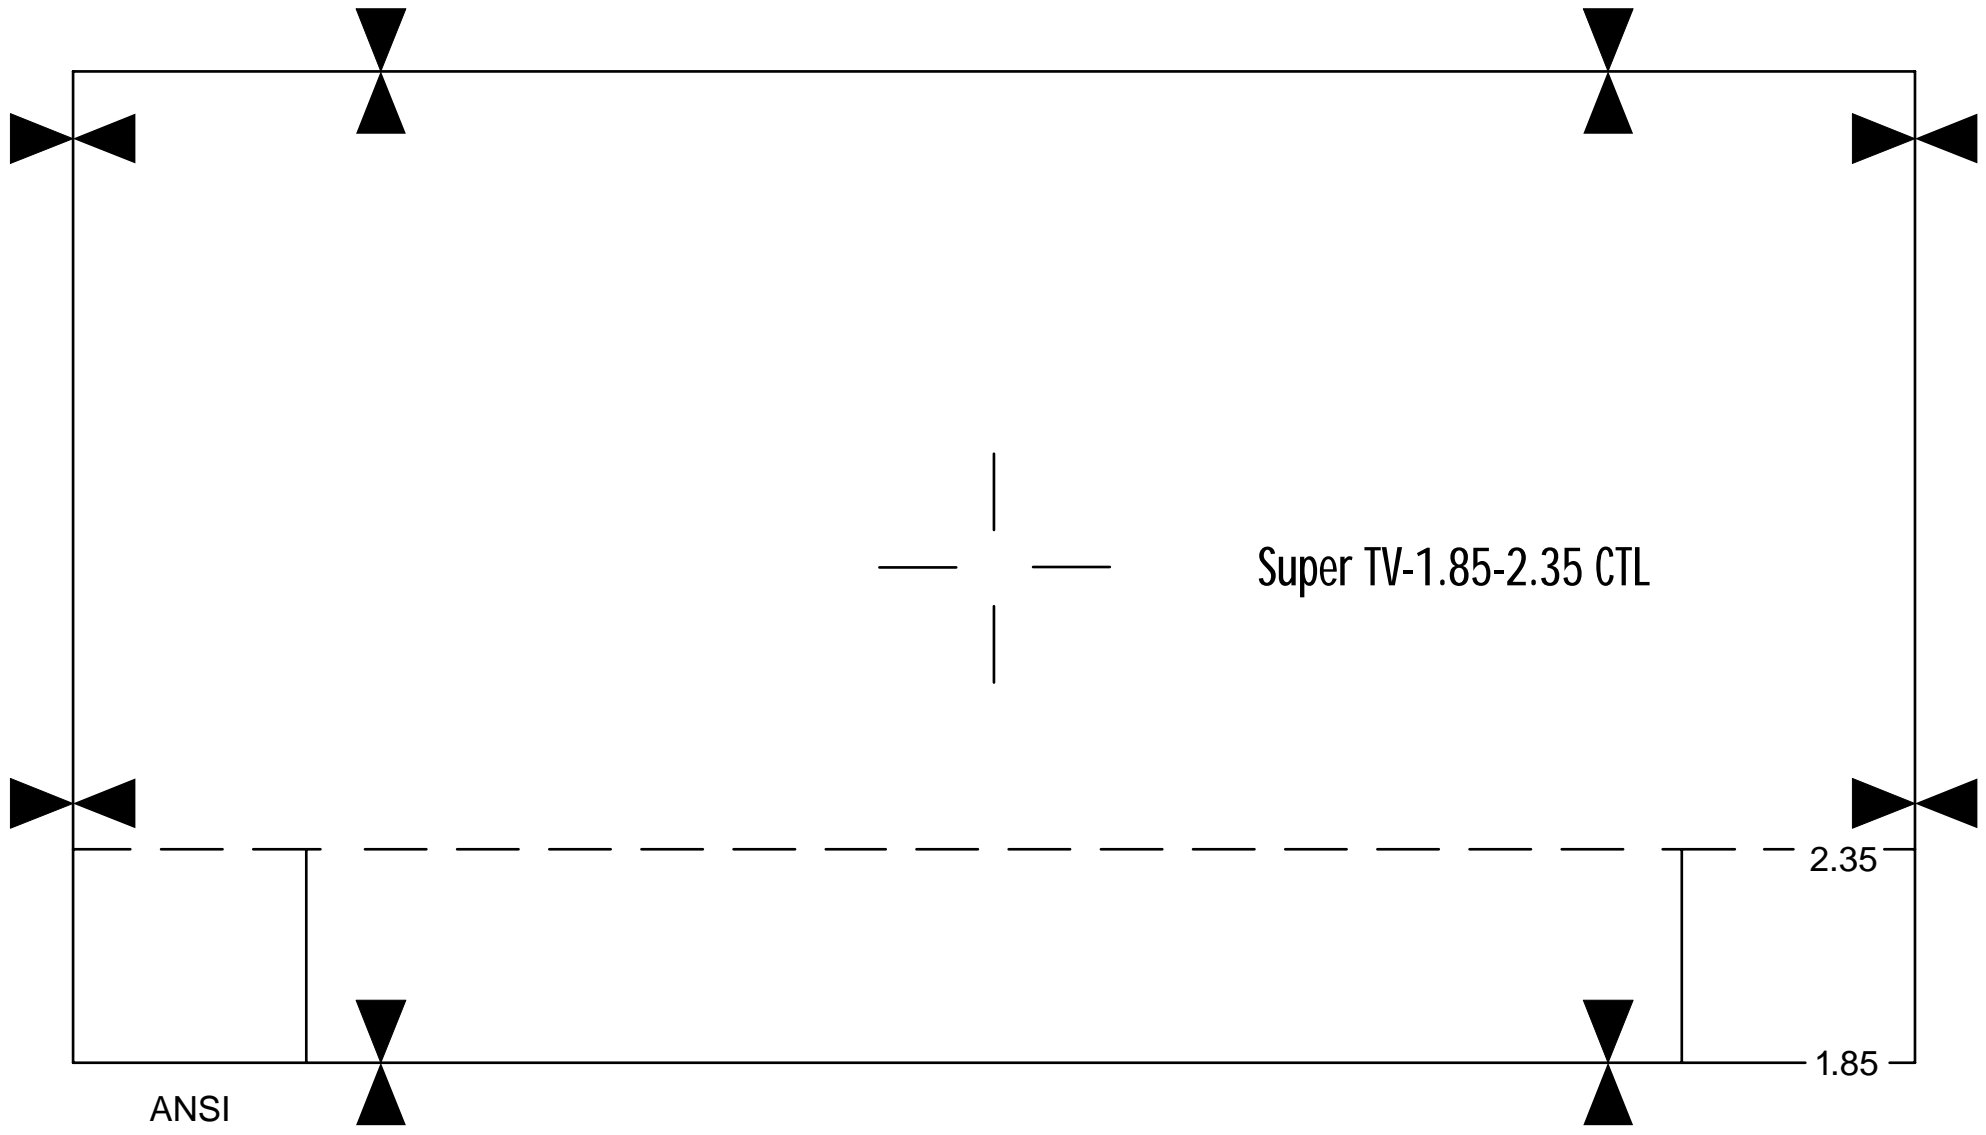

ANSI

Super TV-1.85-2.35 CTL

2.35

1.85