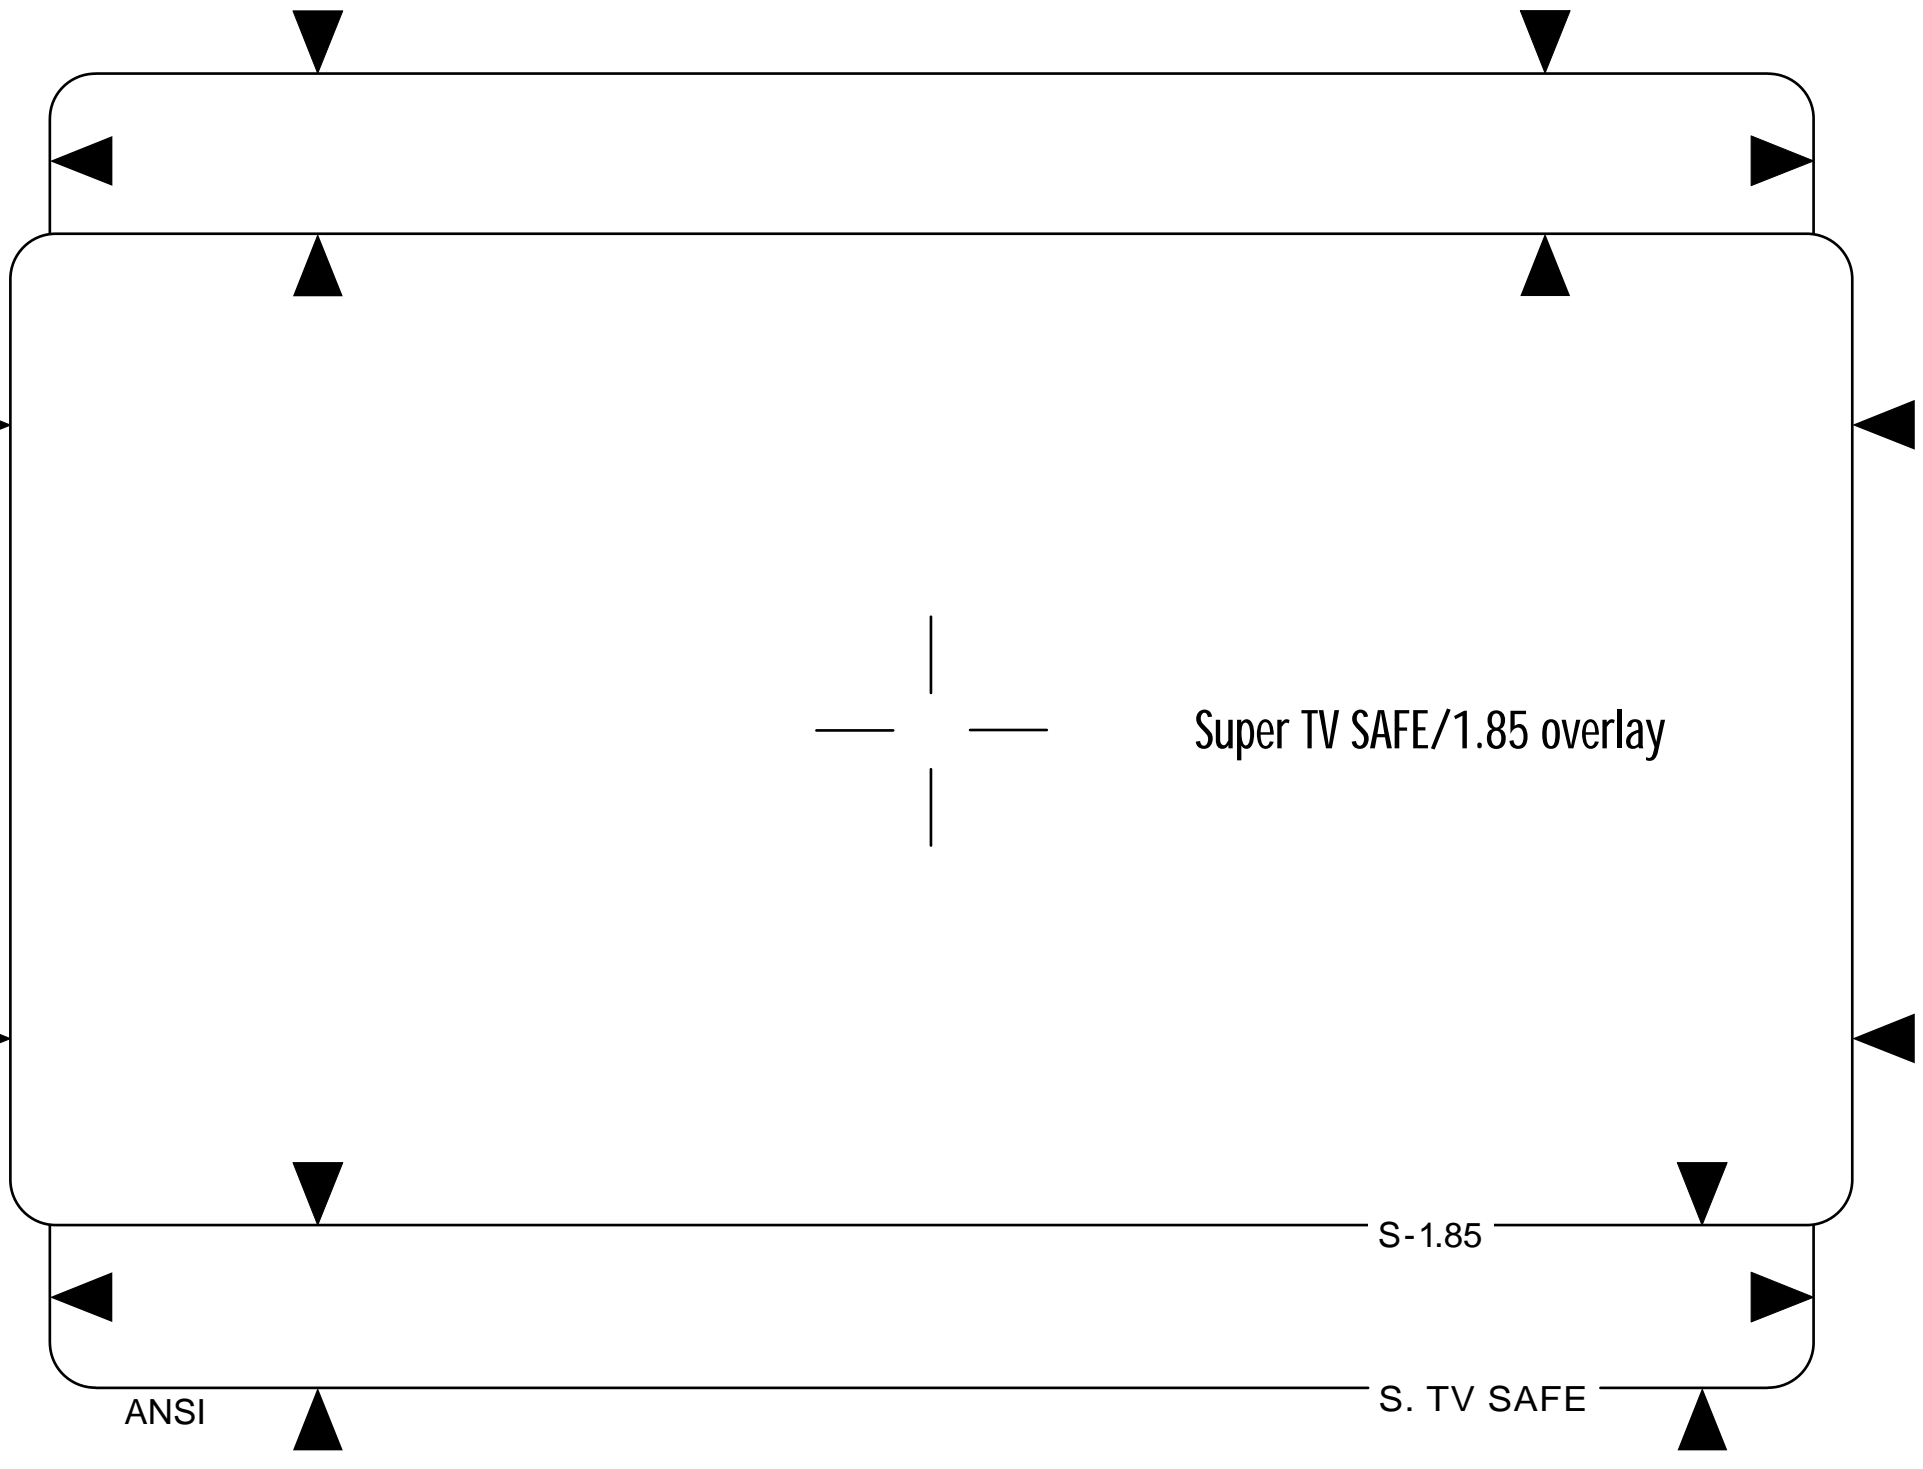

Super TV SAFE/1.85

ANSI

S-1.85

S. TV SAFE

ANSI

S-1.85

S. TV SAFE

Super TV SAFE/1.85 overlay

ANSI

silent

Silent 1.33

ANSI

T.V. SAFE (S 35)

Super TV SAFE

ANSI

Super 1.33-1.55-1.78

16:9 CGG

ANSI

HDTV SAFE (S35)

Super HDTV 1.78 SAFE

ANSI

HDTV TRANS (S35)

Super HDTV 1.78 TRANS

ANSI

Super TV-1.85-2.35 CTL

2.35

1.85

ANSI

3Perforation
Super HDTV 1.78-TV

3P - HDTV (S35)

1.33-TV

T.V. SAFE