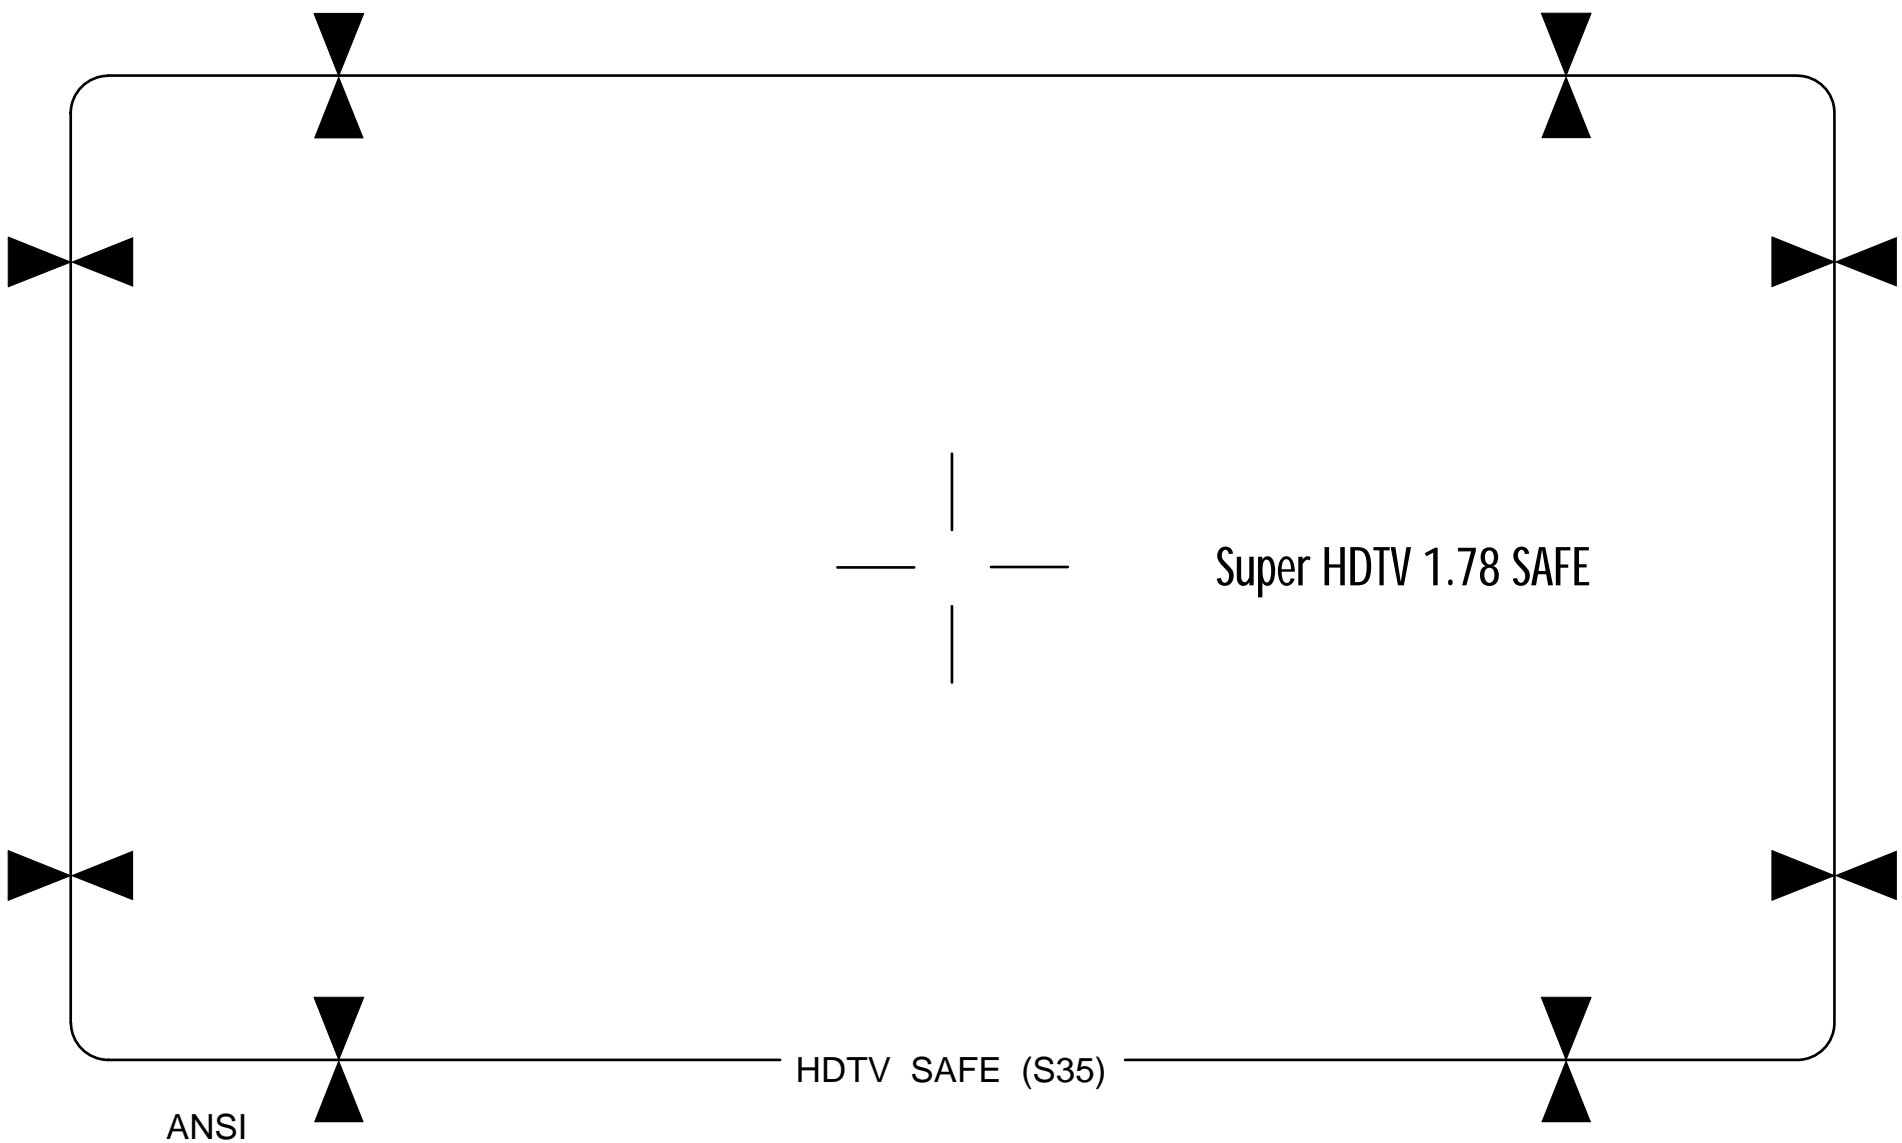

Super TV SAFE/1.85

ANSI

S-1.85

S. TV SAFE

ANSI

S-1.85

S. TV SAFE

Super TV SAFE/1.85 overlay

ANSI

silent

Silent 1.33

ANSI

T.V. SAFE (S 35)

Super TV SAFE

ANSI

Super 1.33-1.55-1.78

16:9 CGG

ANSI

HDTV SAFE (S35)

Super HDTV 1.78 SAFE

ANSI

HDTV TRANS (S35)

Super HDTV 1.78 TRANS

ANSI