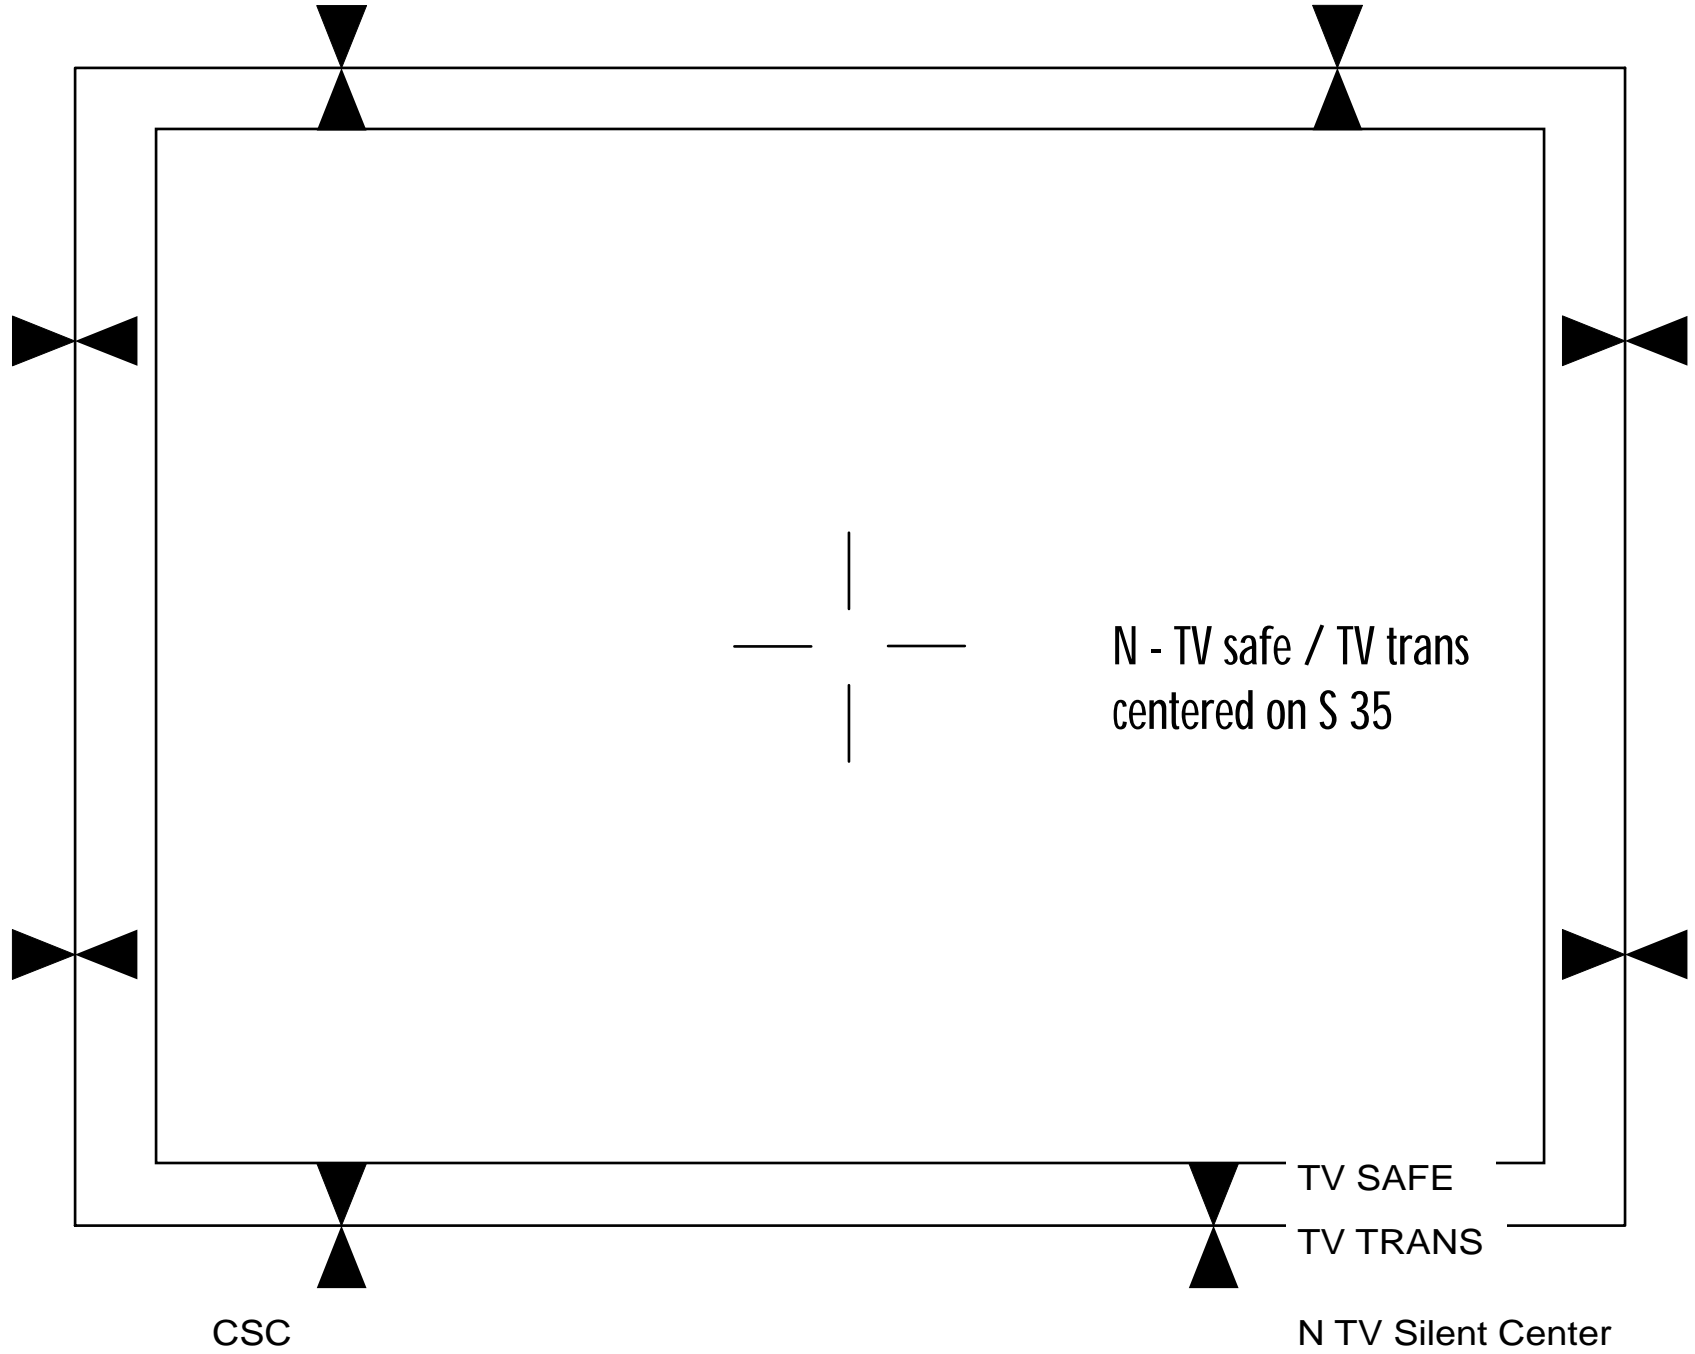

Super TV SAFE/1.85

ANSI

S-1.85

S. TV SAFE

ANSI

S-1.85

S. TV SAFE

Super TV SAFE/1.85 overlay

16:9 CGG

ANSI

HDTV SAFE (S35)

Super HDTV 1.78 SAFE

ANSI

HDTV TRANS (S35)

Super HDTV 1.78 TRANS

ANSI