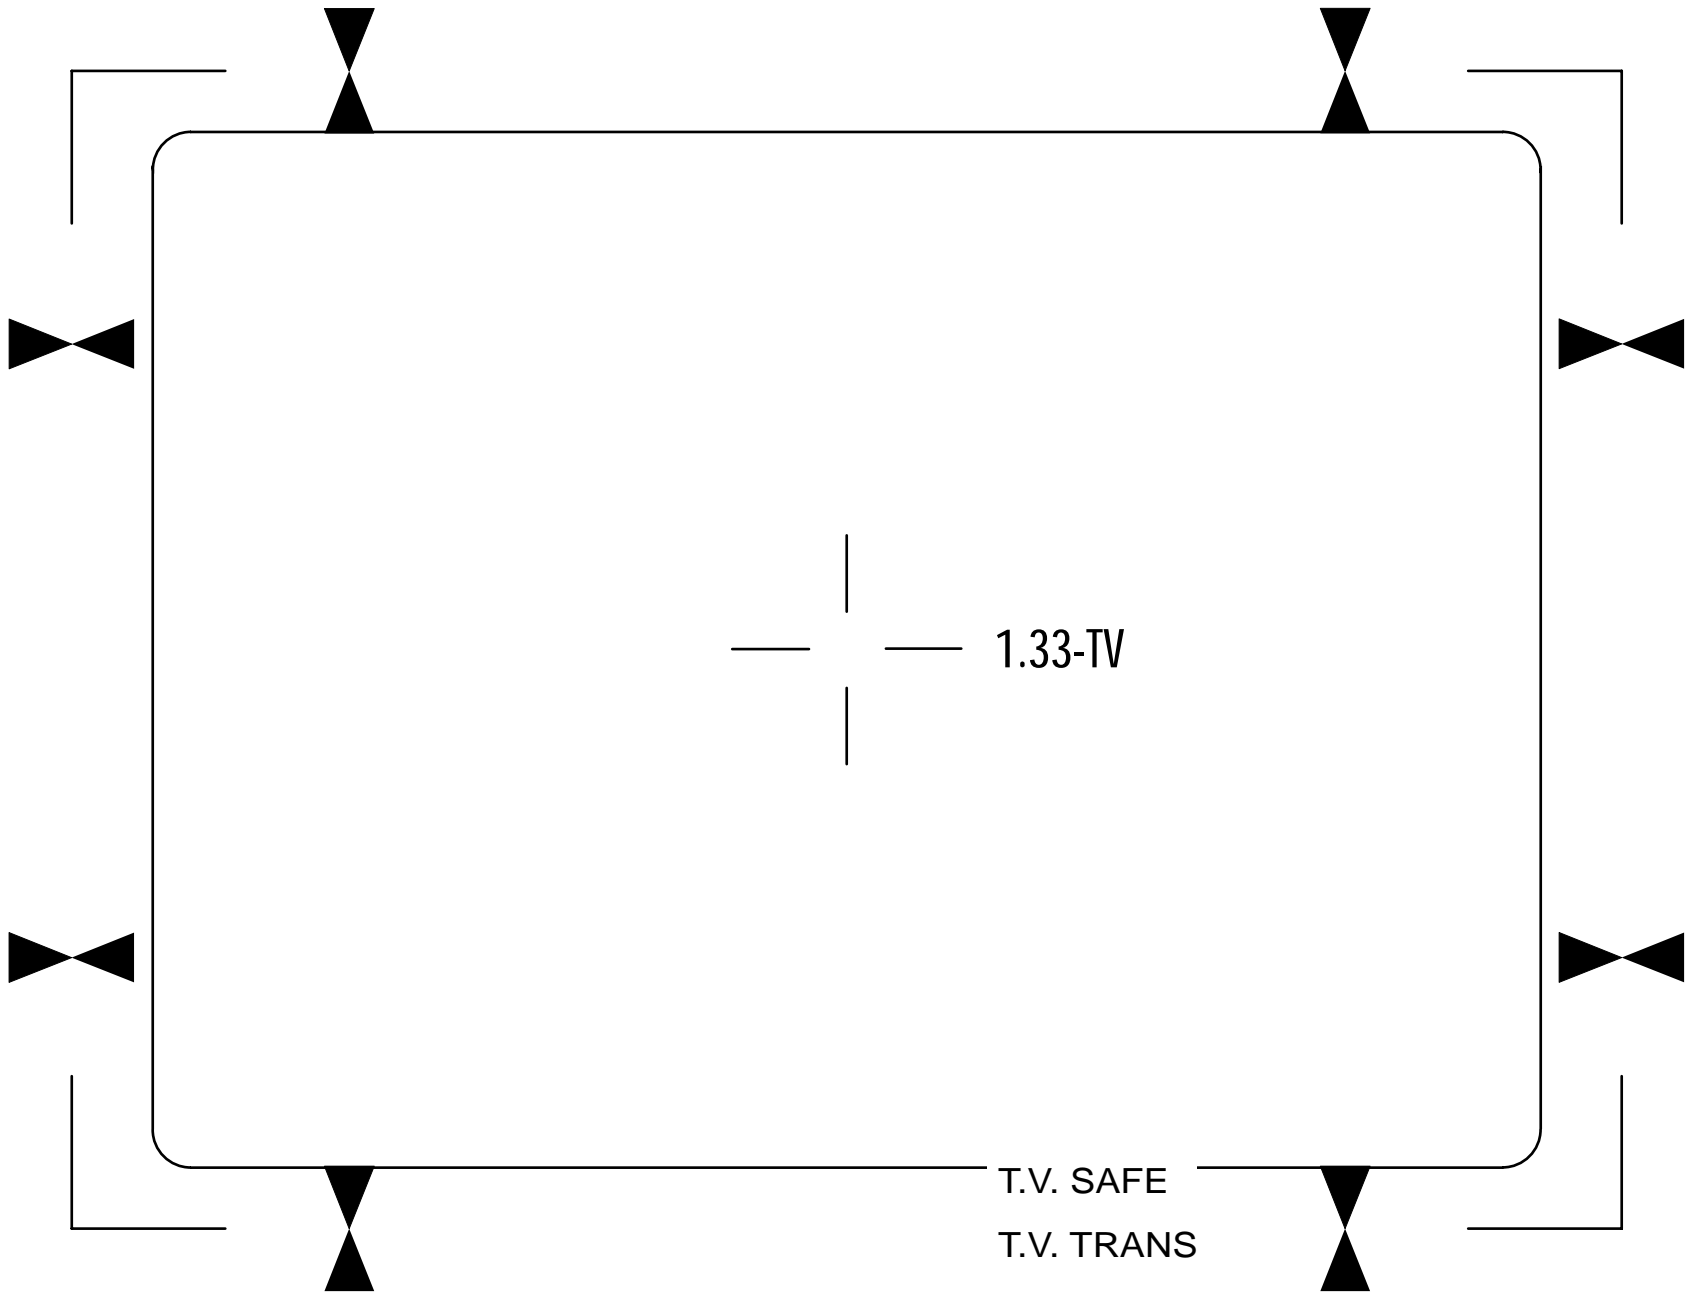

Super TV-1.85-2.35 CTL

2.35

1.85

ANSI

3Perforation
Super HDTV 1.78-TV

3P - HDTV (S35)

1.33-TV

T.V. SAFE